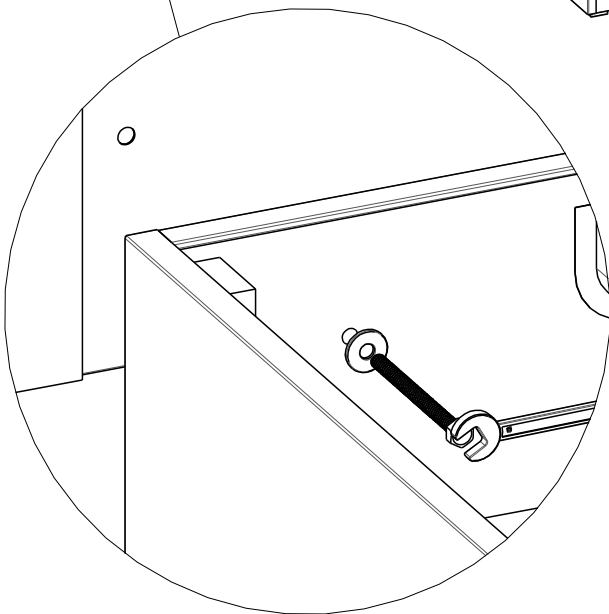

eltap®

CANDE

scan QR code

complete
instruction for
assembling
the furniture

25min

ELTAP Spółka z ograniczoną odpowiedzialnością Sp.k.
Mroczeń 203, 63-604 Baranów
www.eltap.com