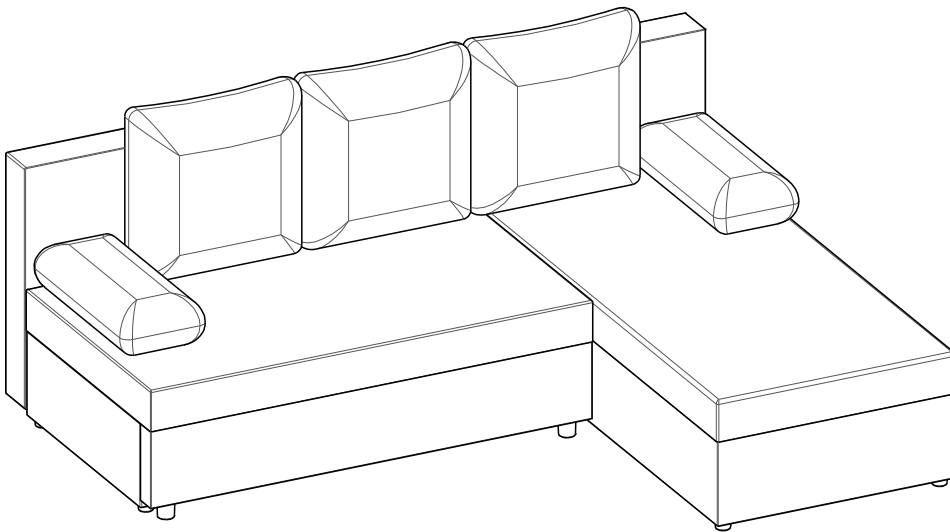

scan QR code

complete
instruction for
assembling
the furniture

2x

8x

25min

ELTAP Spółka z ograniczoną odpowiedzialnością Sp.k.
Mroczeń 203, 63-604 Baranów
www.eltap.com

Review Us On **Google**