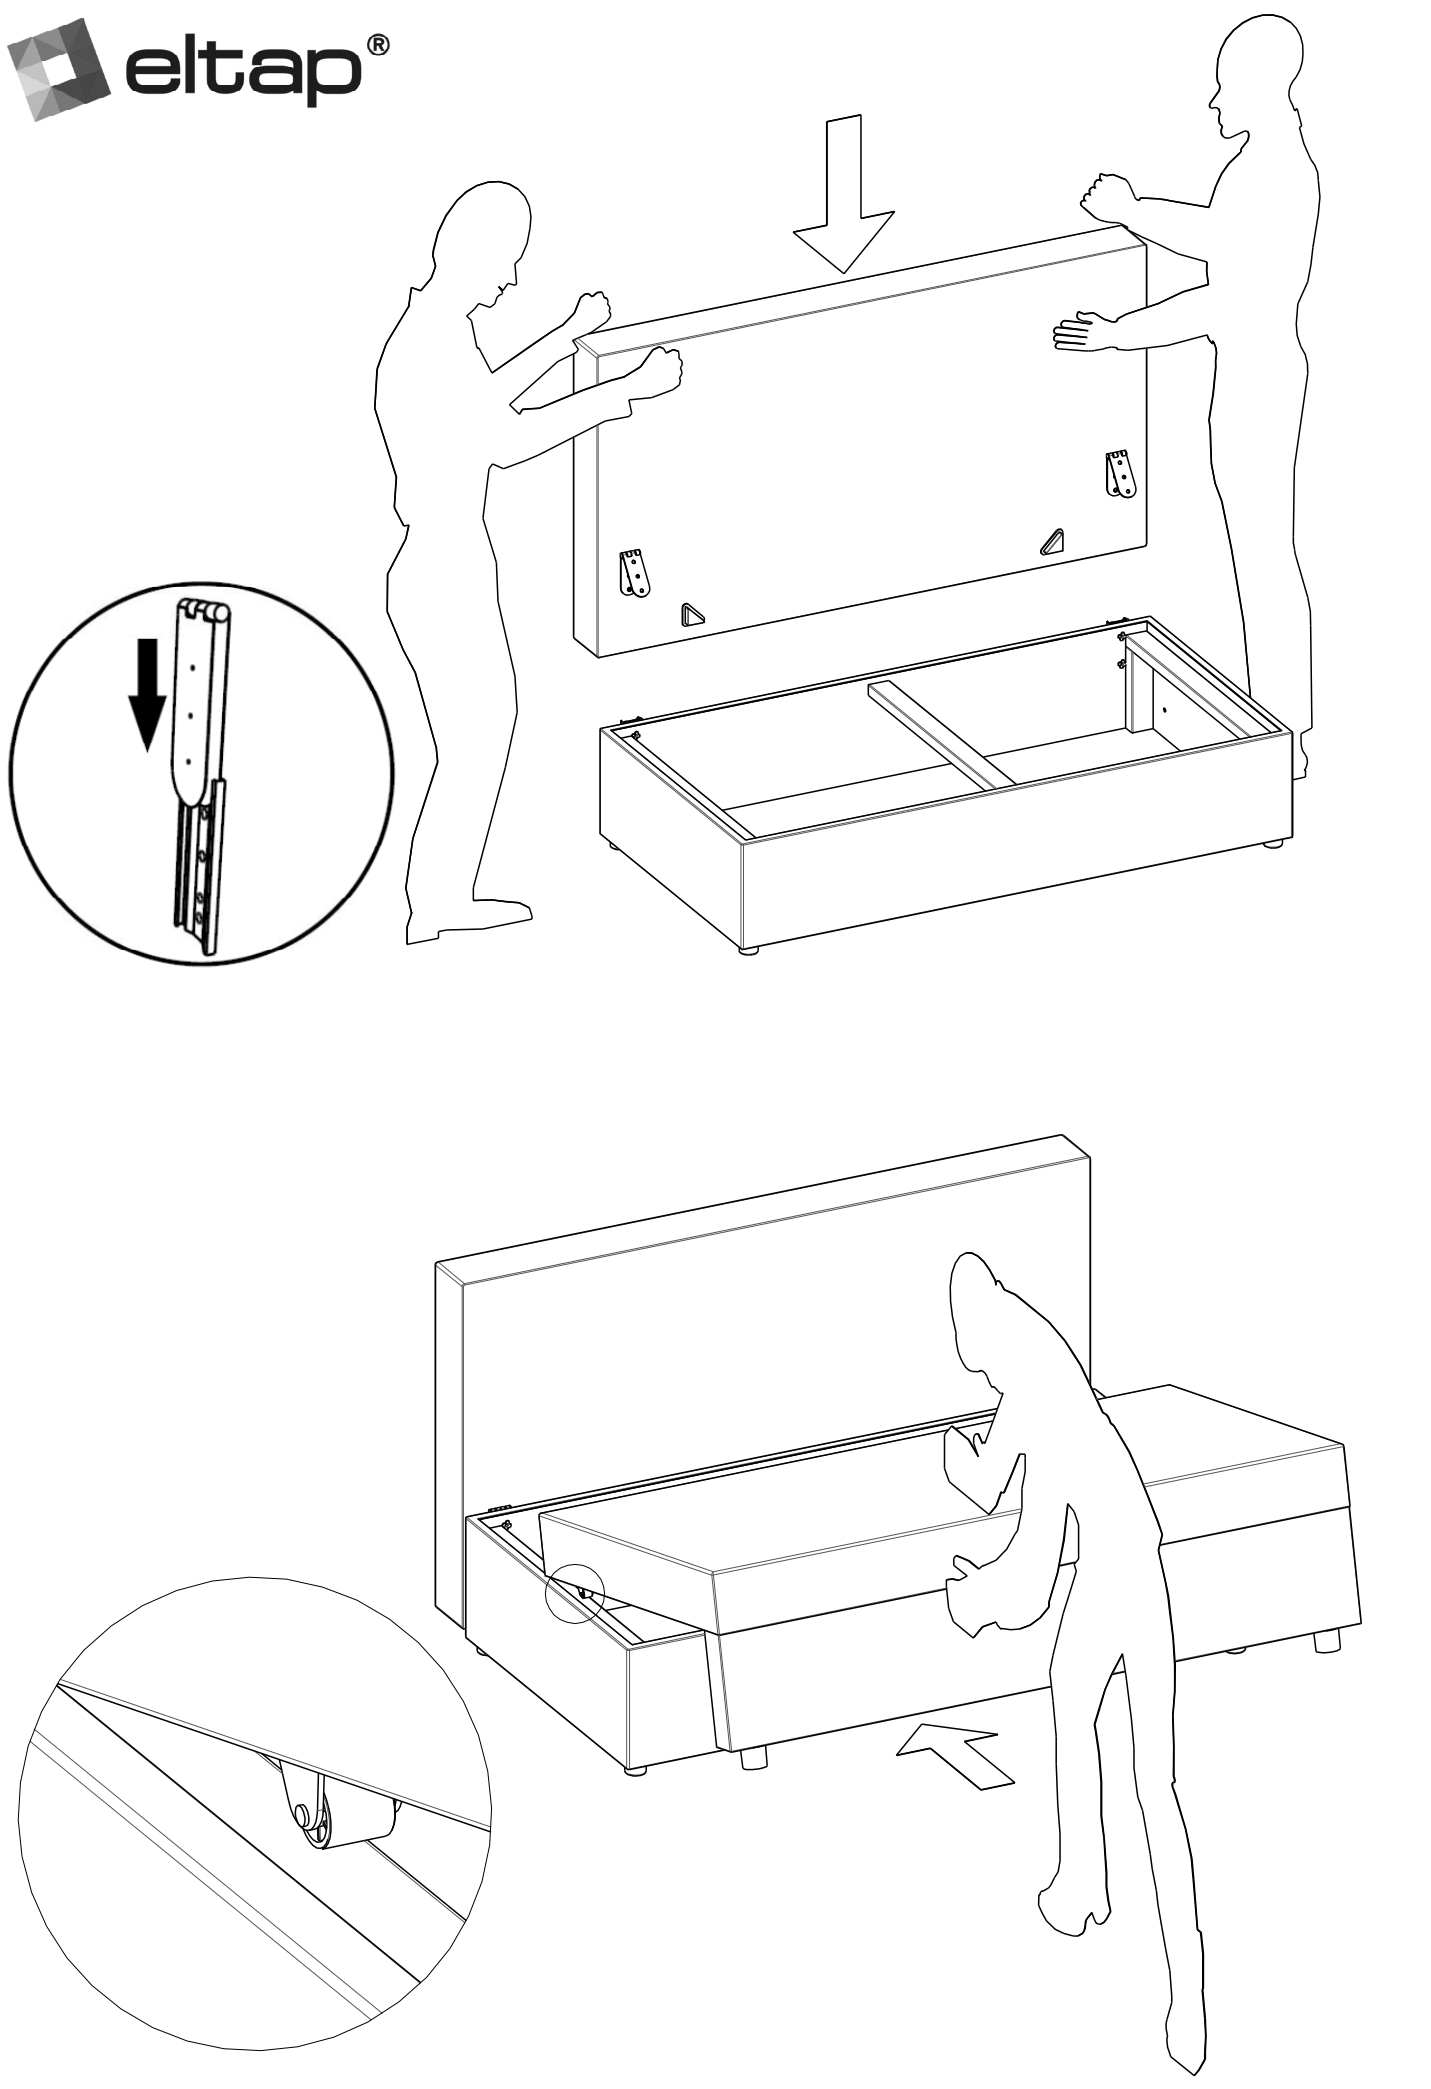

scan QR code

complete
instruction for
assembling
the furniture

2x

8x

25min

ELTAP Spółka z ograniczoną odpowiedzialnością Sp.k.
Mroczeń 203, 63-604 Baranów
www.eltap.com

Review Us On **Google**