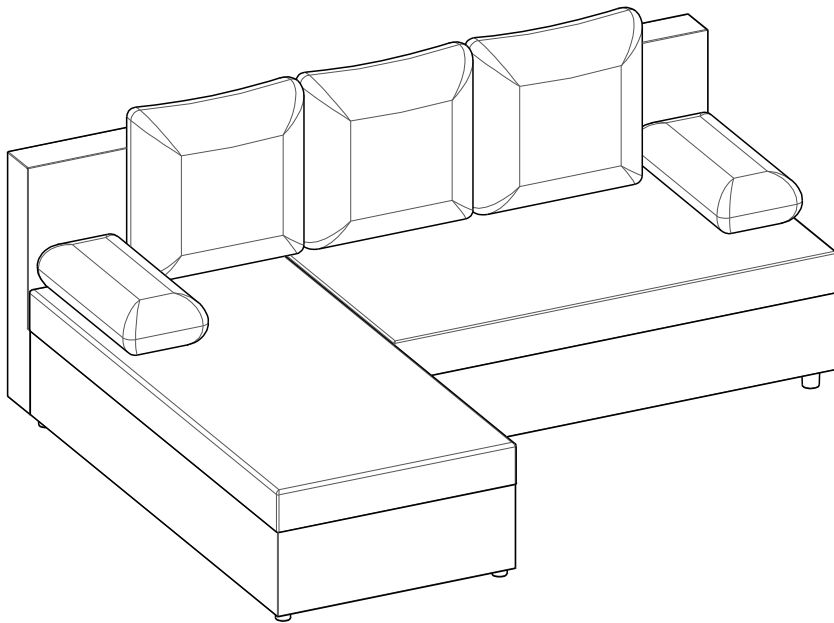

scan QR code

complete
instruction for
assembling
the furniture

2x

8x

25min

ELTAP Spółka z ograniczoną odpowiedzialnością Sp.k.
Mroczeń 203, 63-604 Baranów
www.eltap.com

Review Us On **Google**