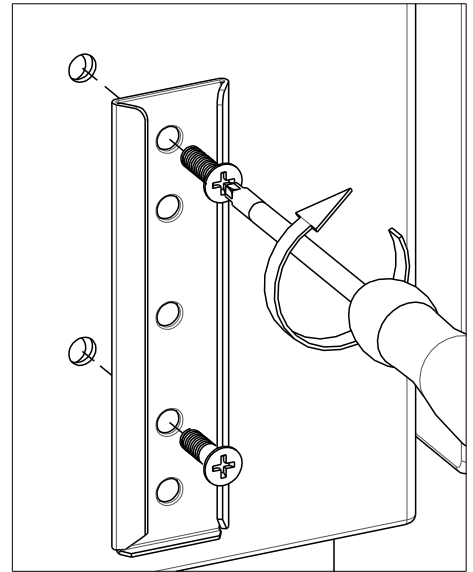

scan QR code

complete
instruction for
assembling
the furniture

2x

8x

25min

ELTAP Spółka z ograniczoną odpowiedzialnością Sp.k.
Mroczeń 203, 63-604 Baranów
www.eltap.com

Review Us On **Google**