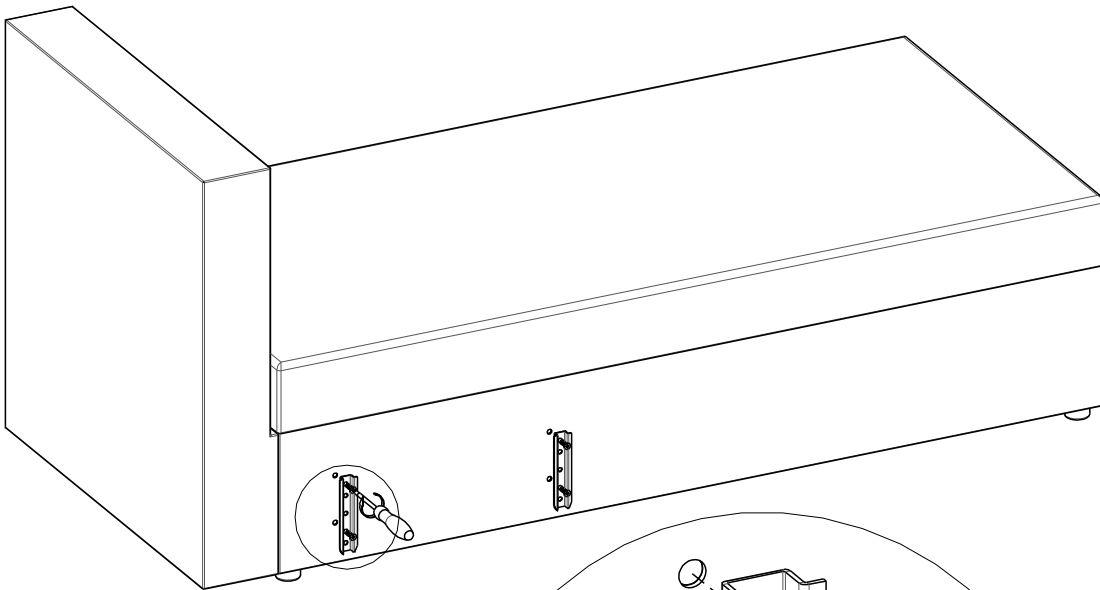

scan QR code

complete
instruction for
assembling
the furniture

2x

8x

25min

ELTAP Spółka z ograniczoną odpowiedzialnością Sp.k.
Mroczeń 203, 63-604 Baranów
www.eltap.com

Review Us On **Google**