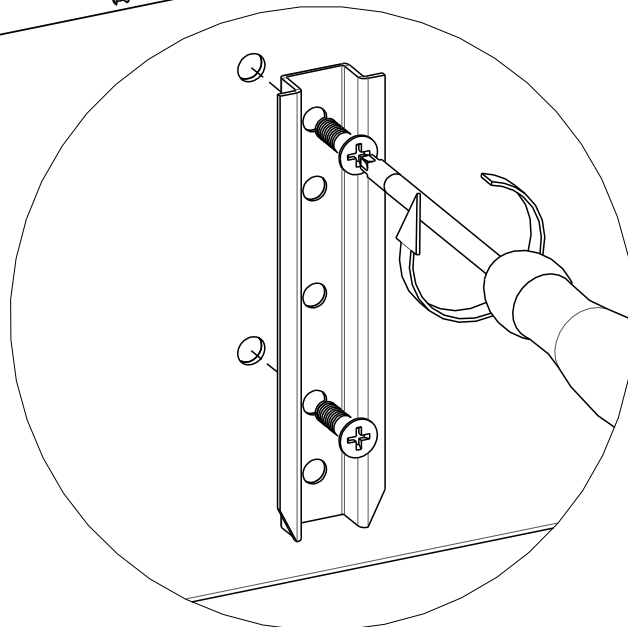

scan QR code

complete
instruction for
assembling
the furniture

2x

8x

25min

ELTAP Spółka z ograniczoną odpowiedzialnością Sp.k.
Mroczeń 203, 63-604 Baranów
www.eltap.com

Review Us On **Google**