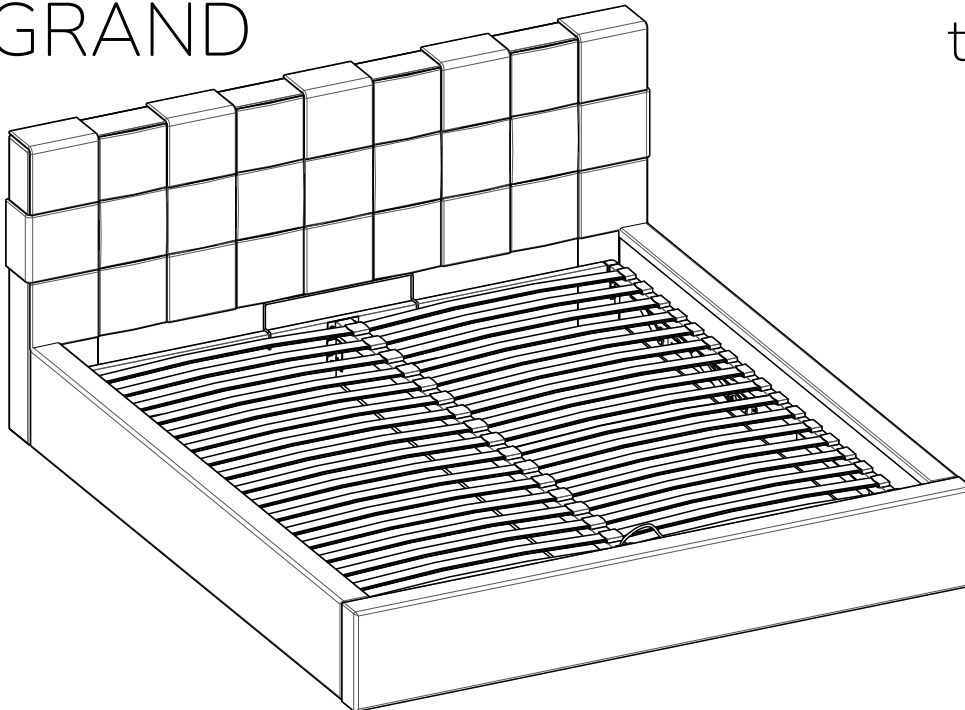

# AUDREY GRAND

AUDREY

scan QR code

complete  
instruction for  
assembling  
the furniture

GRAND

10" + 13"

45min

ELTAP Spółka z ograniczoną odpowiedzialnością Sp.k.  
Mroczeń 203, 63-604 Baranów  
[www.eltap.com](http://www.eltap.com)