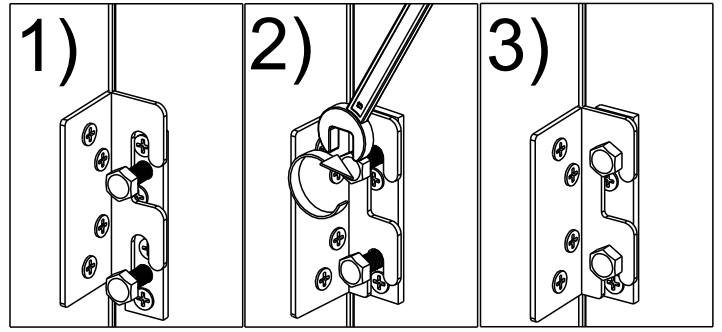

# AUDREY GRAND

AUDREY

scan QR code

complete  
instruction for  
assembling  
the furniture

GRAND

10" + 13"

45min

ELTAP Spółka z ograniczoną odpowiedzialnością Sp.k.  
Mroczeń 203, 63-604 Baranów  
[www.eltap.com](http://www.eltap.com)