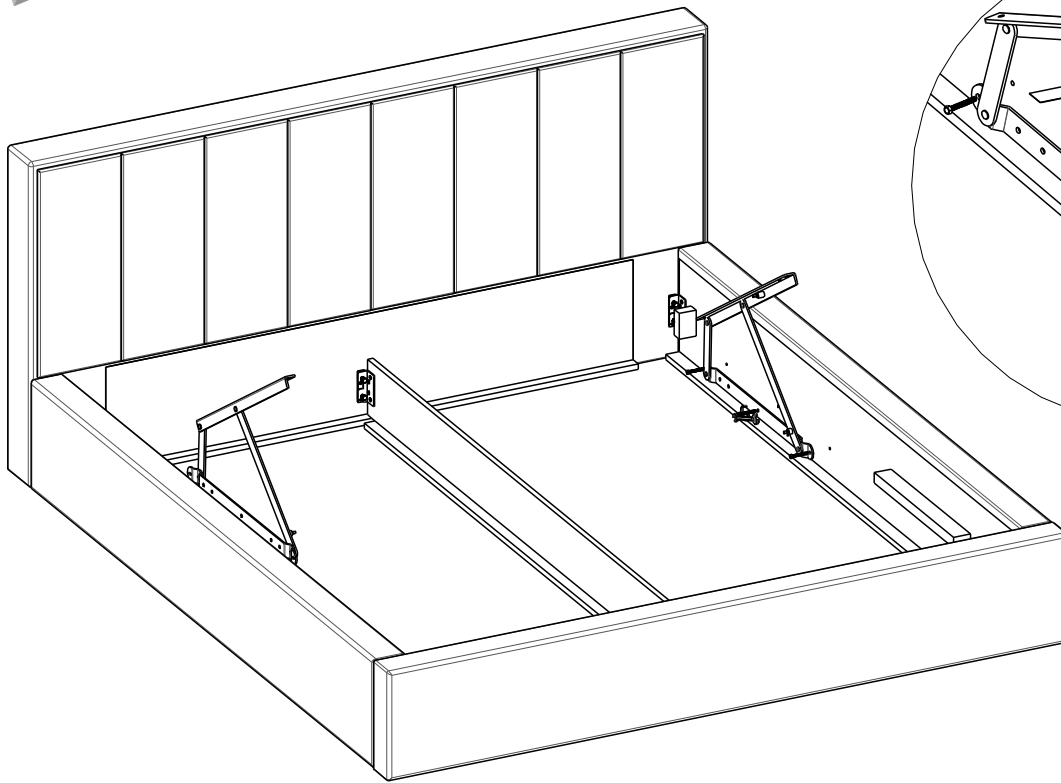

# AUDREY GRAND

AUDREY

scan QR code

complete  
instruction for  
assembling  
the furniture

GRAND

10" + 13"

45min

ELTAP Spółka z ograniczoną odpowiedzialnością Sp.k.  
Mroczeń 203, 63-604 Baranów  
[www.eltap.com](http://www.eltap.com)