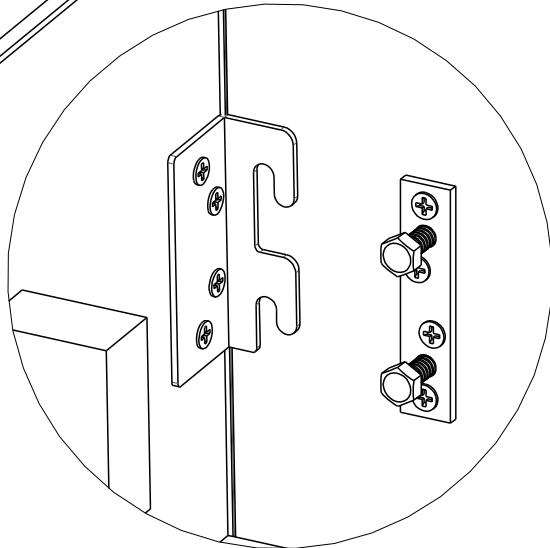

# AUDREY GRAND

AUDREY

scan QR code

complete  
instruction for  
assembling  
the furniture

GRAND

10" + 13"

45min

ELTAP Spółka z ograniczoną odpowiedzialnością Sp.k.  
Mroczeń 203, 63-604 Baranów  
[www.eltap.com](http://www.eltap.com)