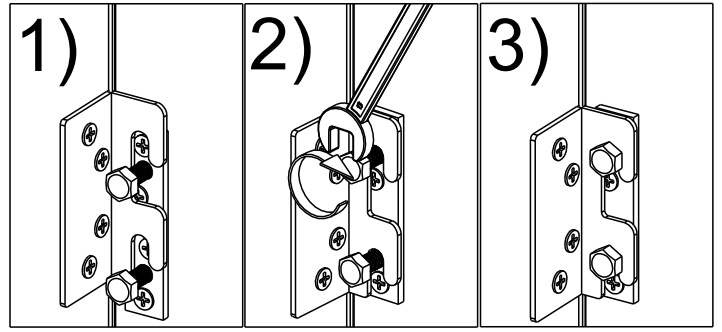

# CARAMEL

scan QR code

complete  
instruction for  
assembling  
the furniture

10" + 13"

45min

ELTAP Spółka z ograniczoną odpowiedzialnością Sp.k.  
Mroczeń 203, 63-604 Baranów  
[www.eltap.com](http://www.eltap.com)