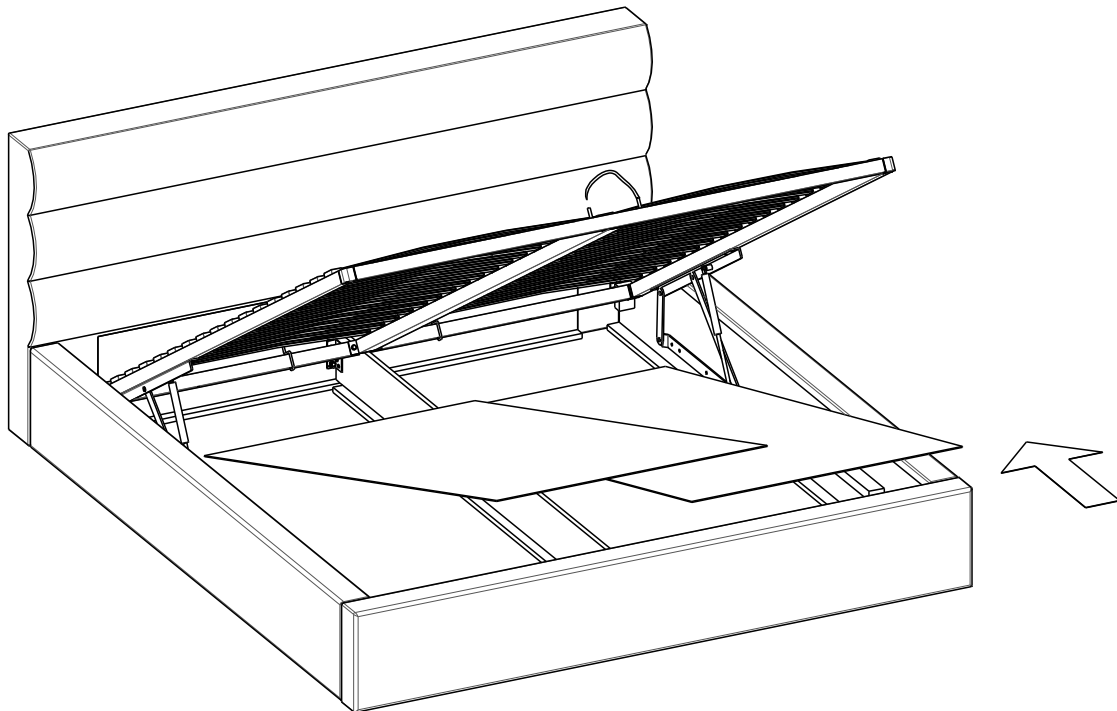

# CARAMEL

scan QR code

complete  
instruction for  
assembling  
the furniture

10" + 13"

45min

ELTAP Spółka z ograniczoną odpowiedzialnością Sp.k.  
Mroczeń 203, 63-604 Baranów  
[www.eltap.com](http://www.eltap.com)