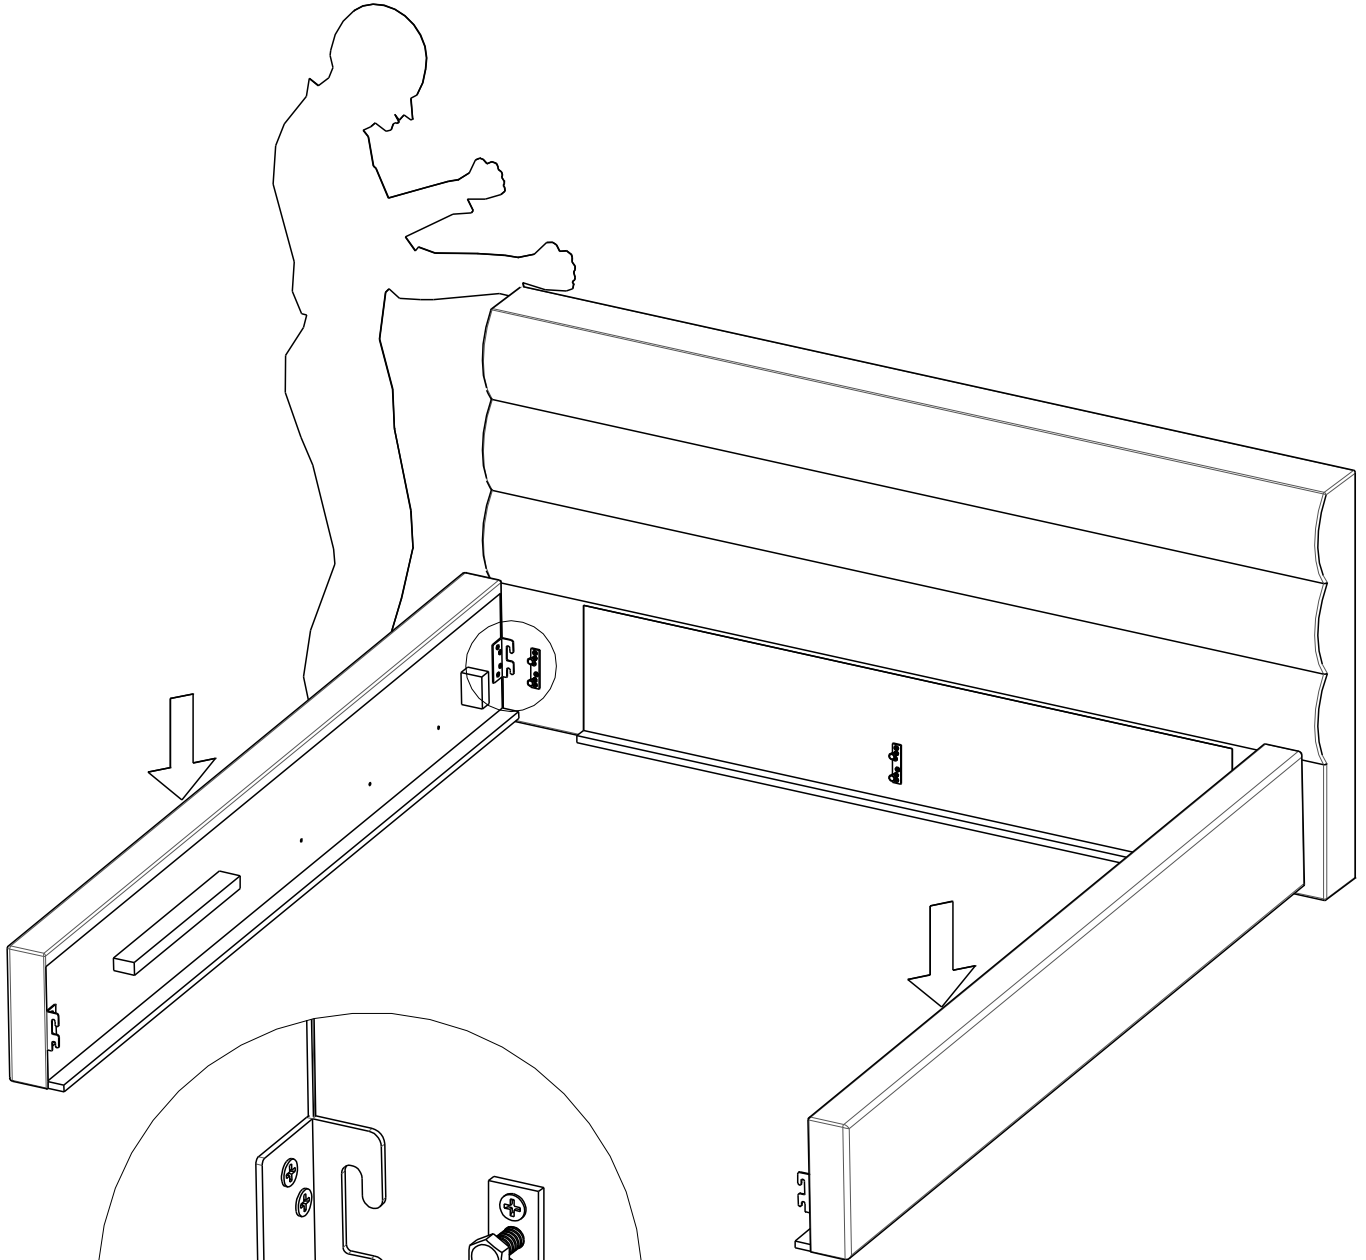

# CARAMEL

scan QR code

complete  
instruction for  
assembling  
the furniture

10" + 13"

45min

ELTAP Spółka z ograniczoną odpowiedzialnością Sp.k.  
Mroczeń 203, 63-604 Baranów  
[www.eltap.com](http://www.eltap.com)