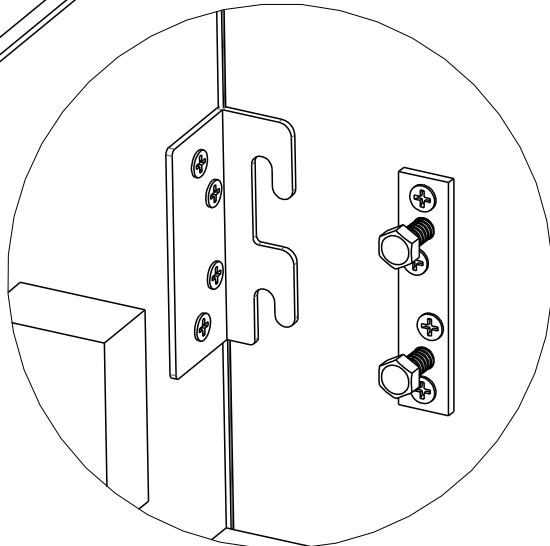

# CARAMEL

scan QR code

complete  
instruction for  
assembling  
the furniture

10" + 13"

45min

ELTAP Spółka z ograniczoną odpowiedzialnością Sp.k.  
Mroczeń 203, 63-604 Baranów  
[www.eltap.com](http://www.eltap.com)