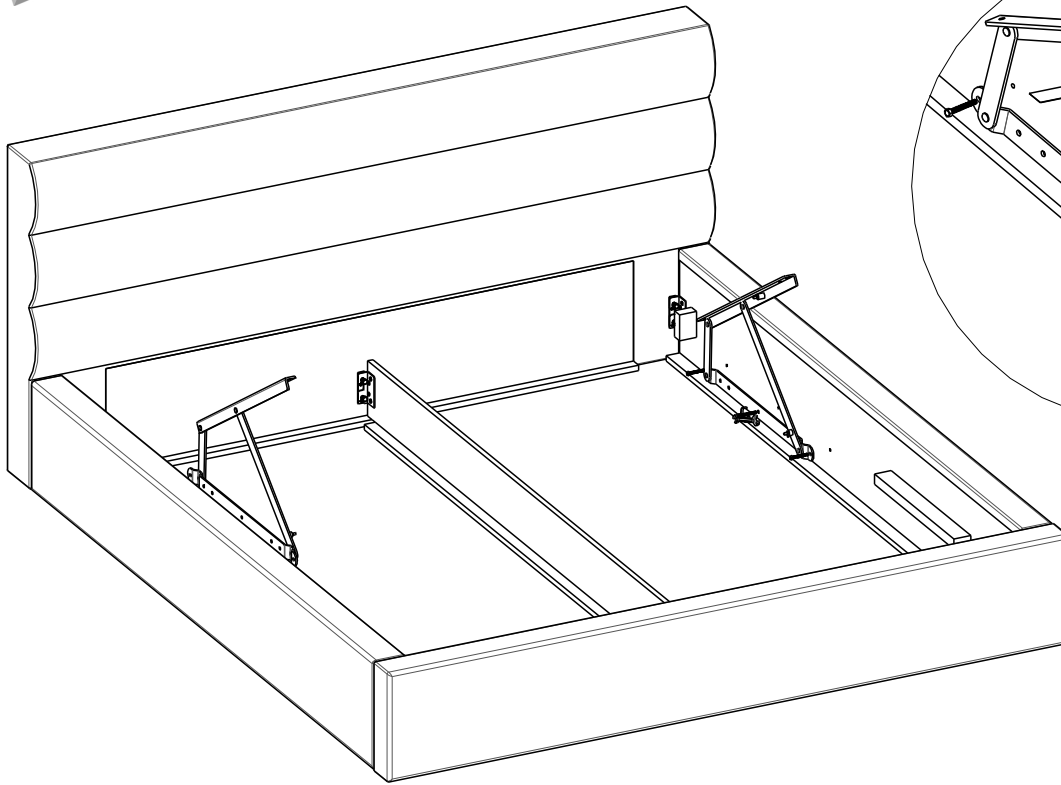

# CARAMEL

scan QR code

complete  
instruction for  
assembling  
the furniture

10" + 13"

45min

ELTAP Spółka z ograniczoną odpowiedzialnością Sp.k.  
Mroczeń 203, 63-604 Baranów  
[www.eltap.com](http://www.eltap.com)