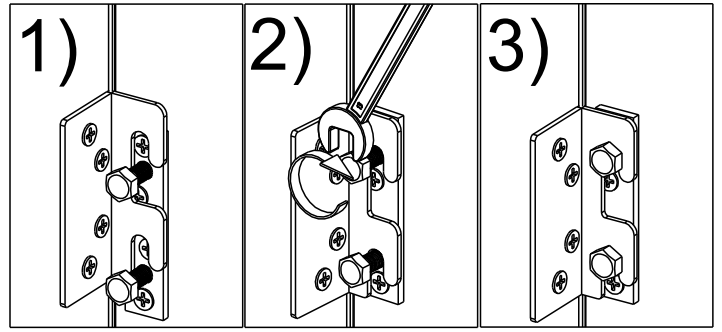

# CARAMEL

scan QR code

complete  
instruction for  
assembling  
the furniture

10" + 13"

45min

ELTAP Spółka z ograniczoną odpowiedzialnością Sp.k.  
Mroczeń 203, 63-604 Baranów  
[www.eltap.com](http://www.eltap.com)