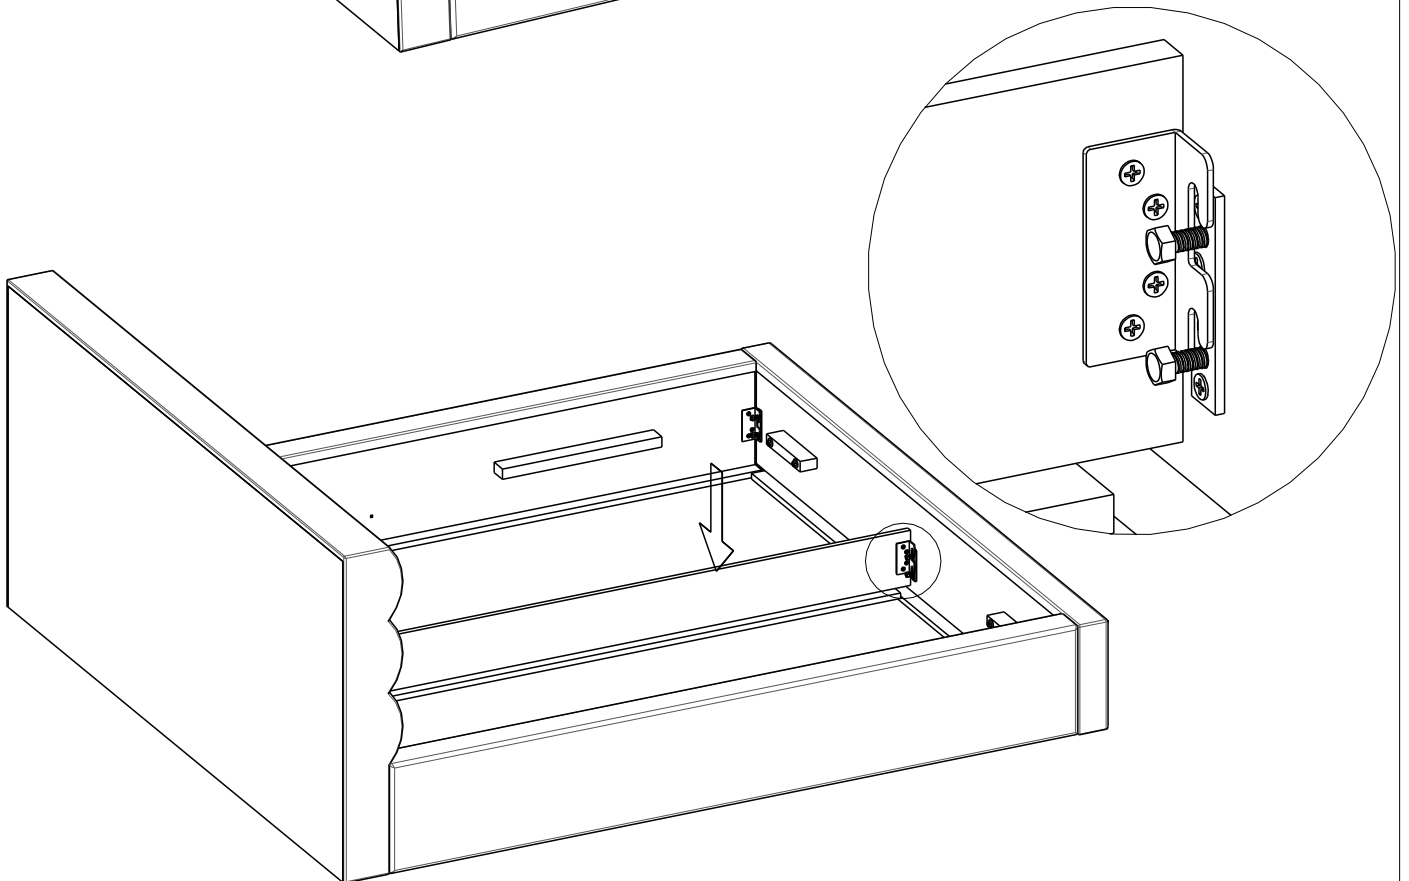

# CARAMEL

scan QR code

complete  
instruction for  
assembling  
the furniture

10" + 13"

45min

ELTAP Spółka z ograniczoną odpowiedzialnością Sp.k.  
Mroczeń 203, 63-604 Baranów  
[www.eltap.com](http://www.eltap.com)