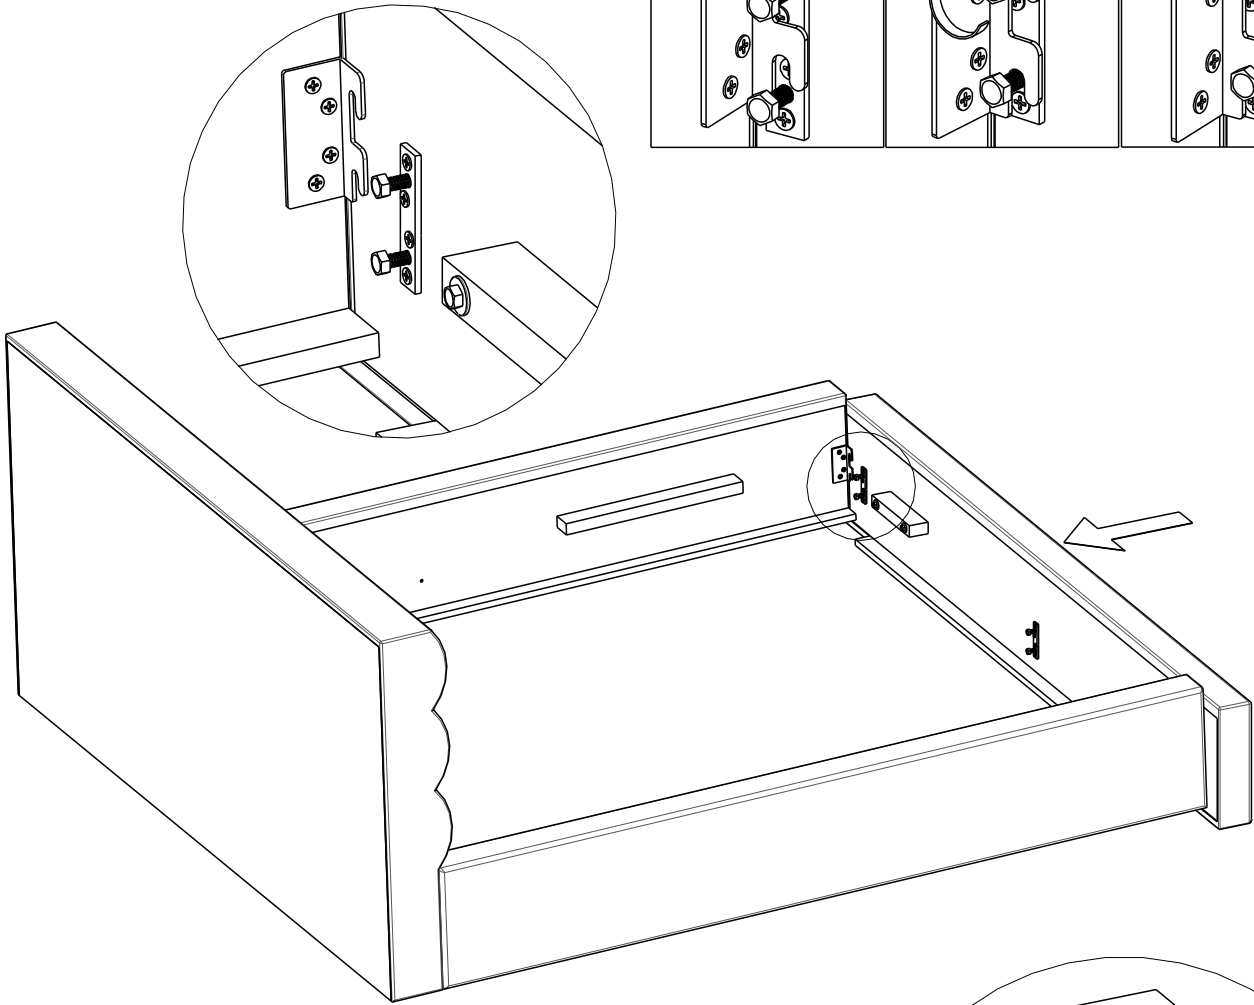

# CARAMEL

scan QR code

complete  
instruction for  
assembling  
the furniture

10" + 13"

45min

ELTAP Spółka z ograniczoną odpowiedzialnością Sp.k.  
Mroczeń 203, 63-604 Baranów  
[www.eltap.com](http://www.eltap.com)