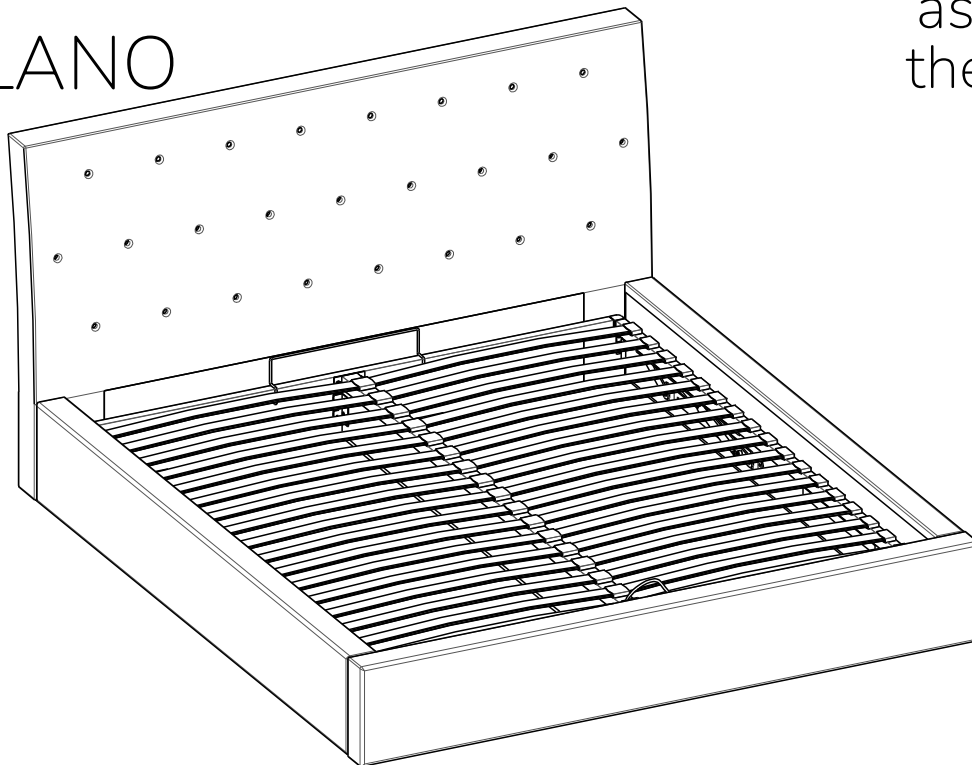

INGE

scan QR code

complete  
instruction for  
assembling  
the furniture

MILANO

10" + 13"

45min

ELTAP Spółka z ograniczoną odpowiedzialnością Sp.k.  
Mroczeń 203, 63-604 Baranów  
[www.eltap.com](http://www.eltap.com)