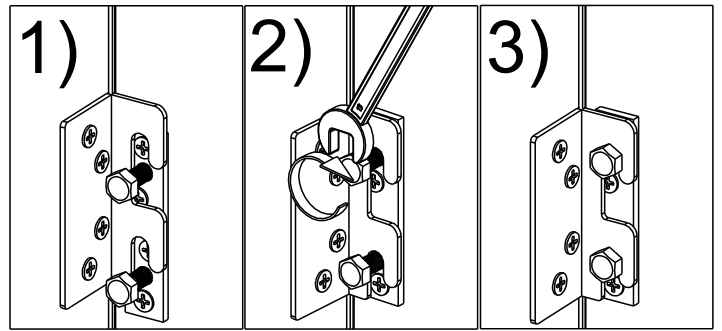

INGE

scan QR code

complete  
instruction for  
assembling  
the furniture

MILANO

10" + 13"

45min

ELTAP Spółka z ograniczoną odpowiedzialnością Sp.k.  
Mroczeń 203, 63-604 Baranów  
[www.eltap.com](http://www.eltap.com)