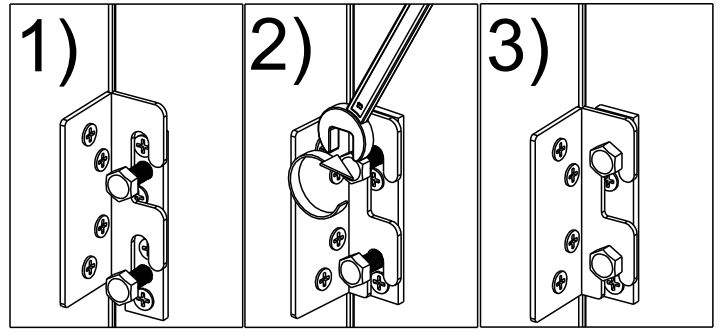

INGE

scan QR code

complete  
instruction for  
assembling  
the furniture

MILANO

10" + 13"

45min

ELTAP Spółka z ograniczoną odpowiedzialnością Sp.k.  
Mroczeń 203, 63-604 Baranów  
[www.eltap.com](http://www.eltap.com)