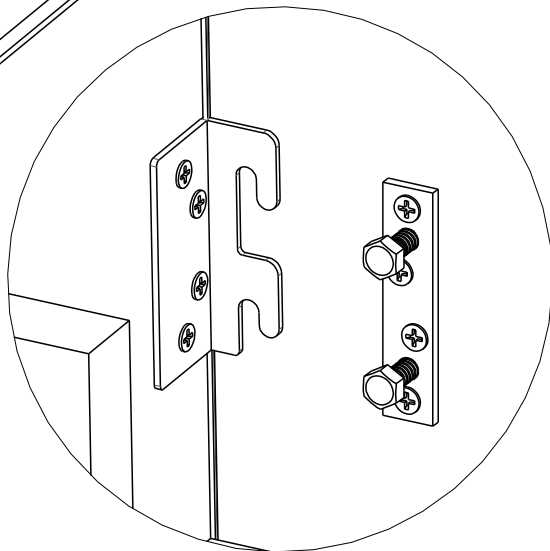

INGE

scan QR code

complete  
instruction for  
assembling  
the furniture

MILANO

10" + 13"

45min

ELTAP Spółka z ograniczoną odpowiedzialnością Sp.k.  
Mroczeń 203, 63-604 Baranów  
[www.eltap.com](http://www.eltap.com)