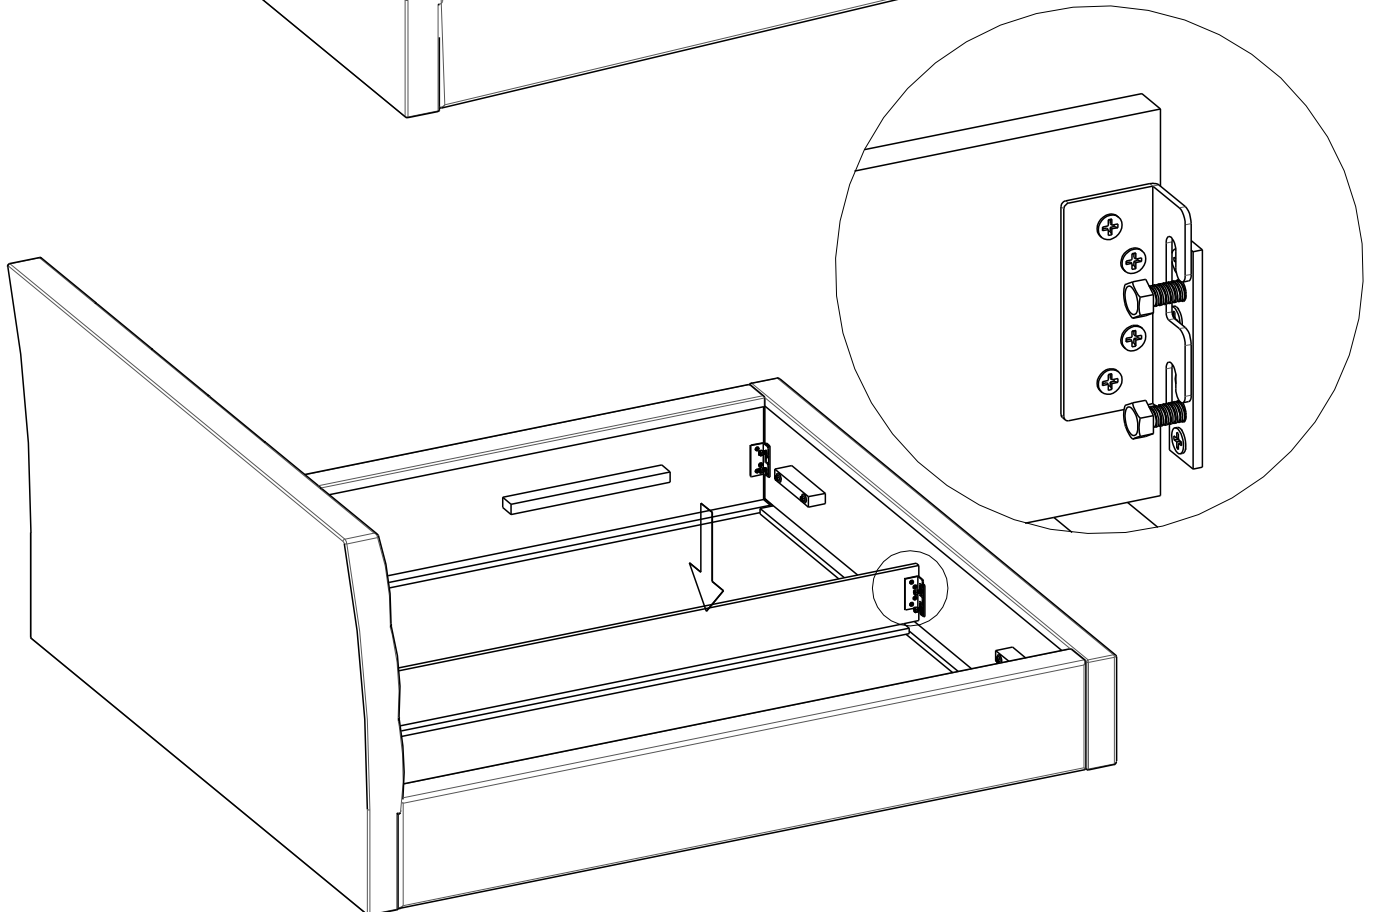

INGE

scan QR code

complete  
instruction for  
assembling  
the furniture

MILANO

10" + 13"

45min

ELTAP Spółka z ograniczoną odpowiedzialnością Sp.k.  
Mroczeń 203, 63-604 Baranów  
[www.eltap.com](http://www.eltap.com)