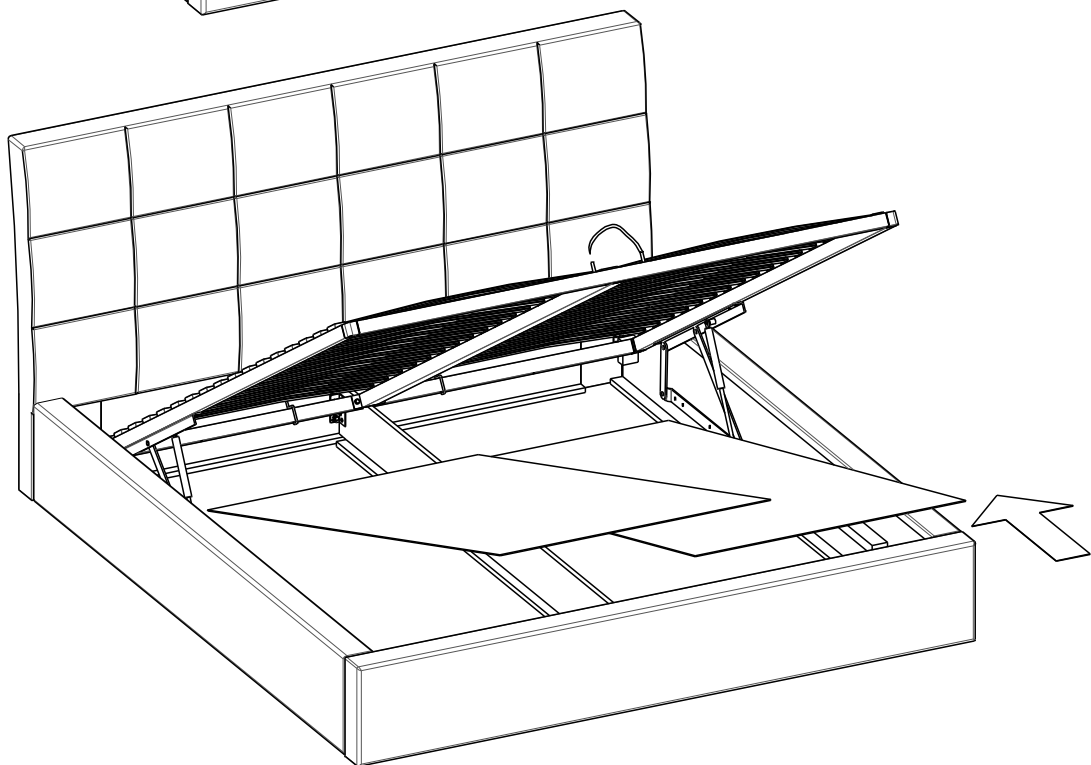

INGE

scan QR code

complete  
instruction for  
assembling  
the furniture

MILANO

10" + 13"

45min

ELTAP Spółka z ograniczoną odpowiedzialnością Sp.k.  
Mroczeń 203, 63-604 Baranów  
[www.eltap.com](http://www.eltap.com)