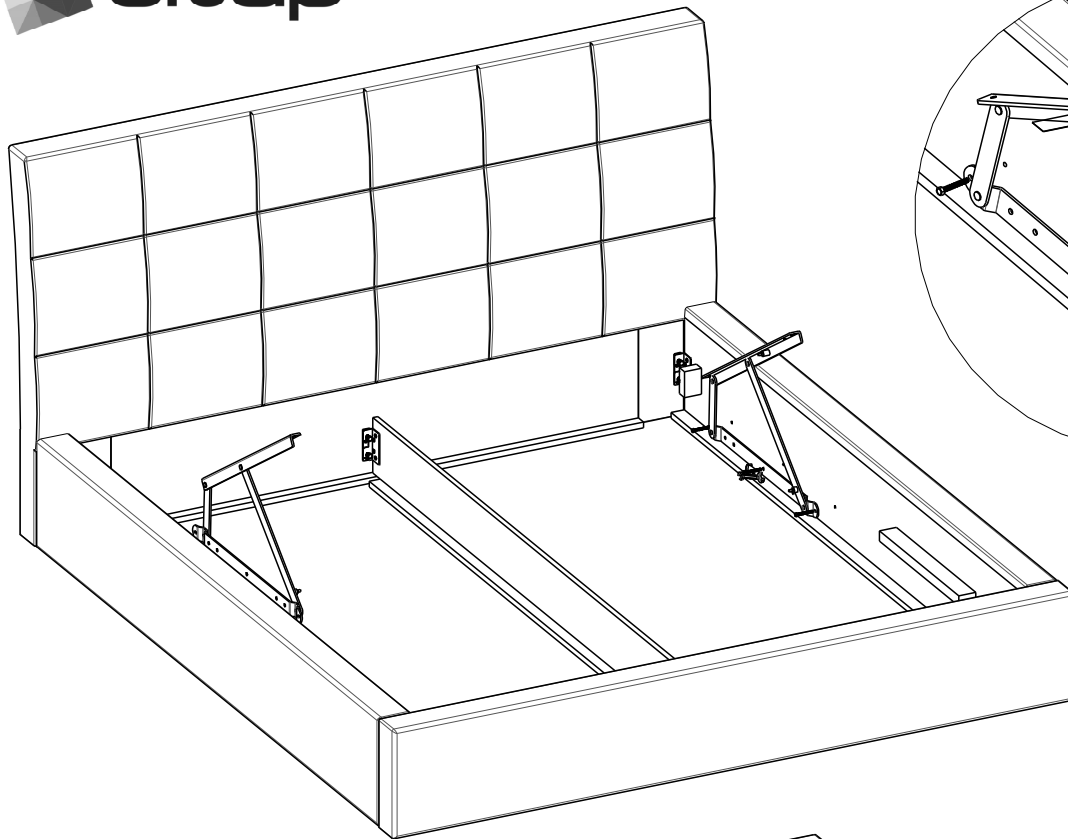

INGE

scan QR code

complete  
instruction for  
assembling  
the furniture

MILANO

10" + 13"

45min

ELTAP Spółka z ograniczoną odpowiedzialnością Sp.k.  
Mroczeń 203, 63-604 Baranów  
[www.eltap.com](http://www.eltap.com)