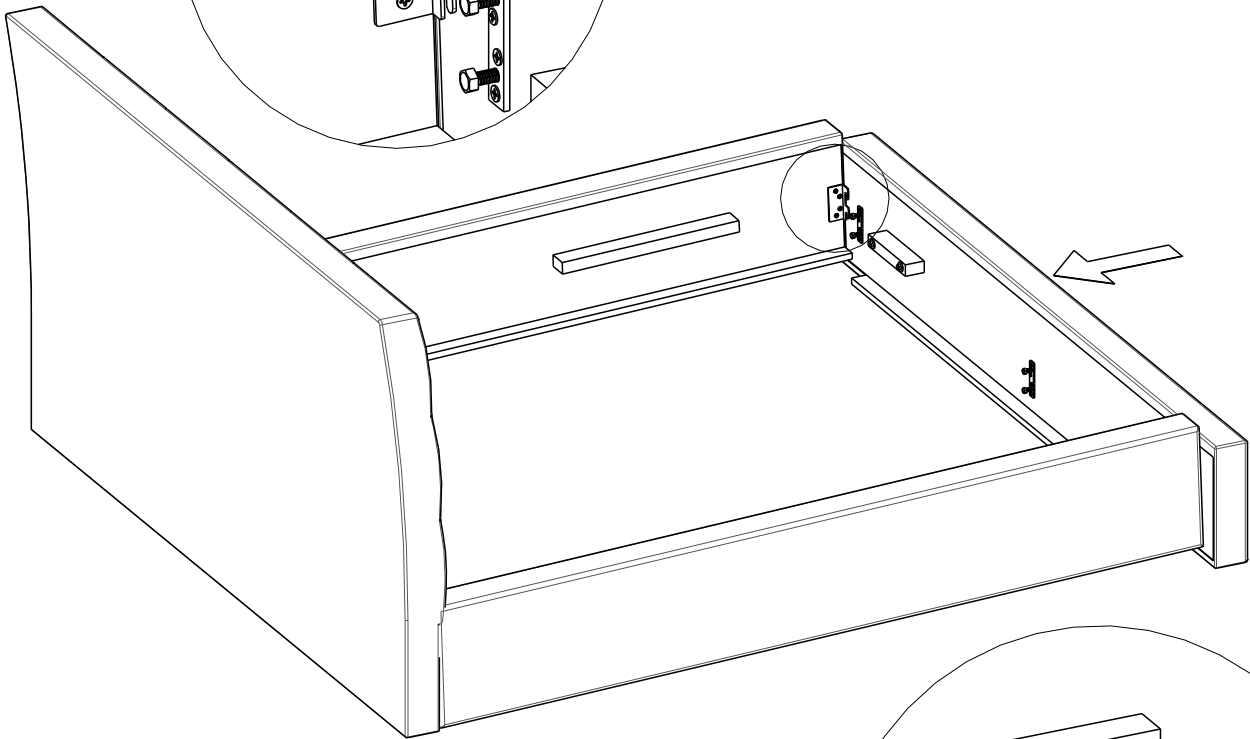

INGE

scan QR code

complete  
instruction for  
assembling  
the furniture

MILANO

10" + 13"

45min

ELTAP Spółka z ograniczoną odpowiedzialnością Sp.k.  
Mroczeń 203, 63-604 Baranów  
[www.eltap.com](http://www.eltap.com)