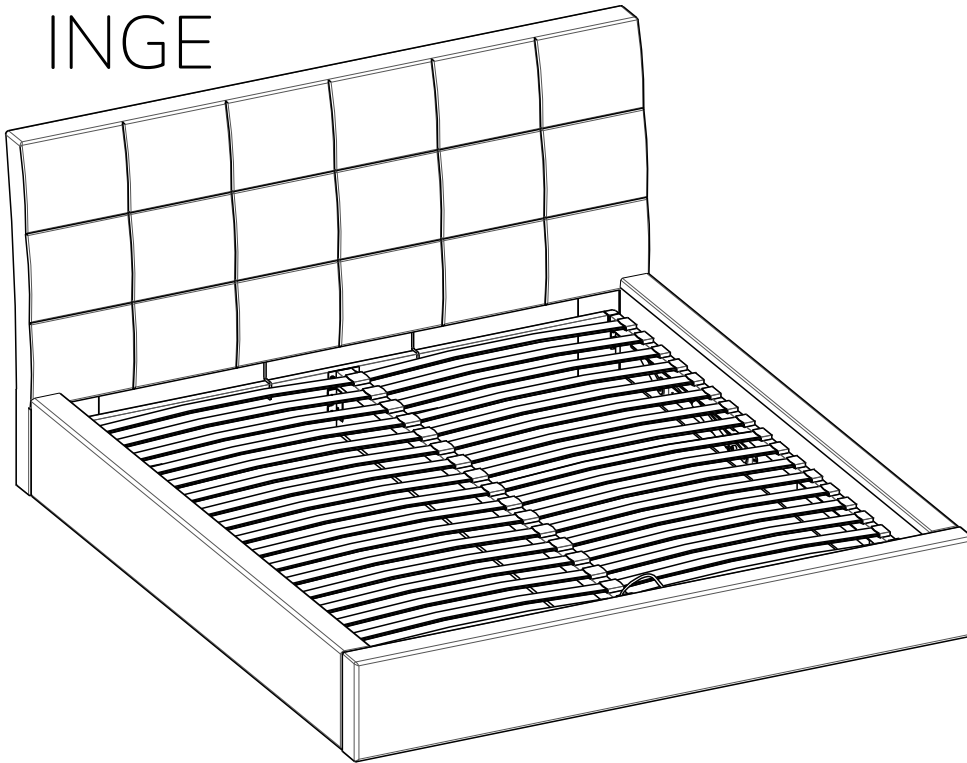

INGE

scan QR code

complete  
instruction for  
assembling  
the furniture

MILANO

10" + 13"

45min

ELTAP Spółka z ograniczoną odpowiedzialnością Sp.k.  
Mroczeń 203, 63-604 Baranów  
[www.eltap.com](http://www.eltap.com)