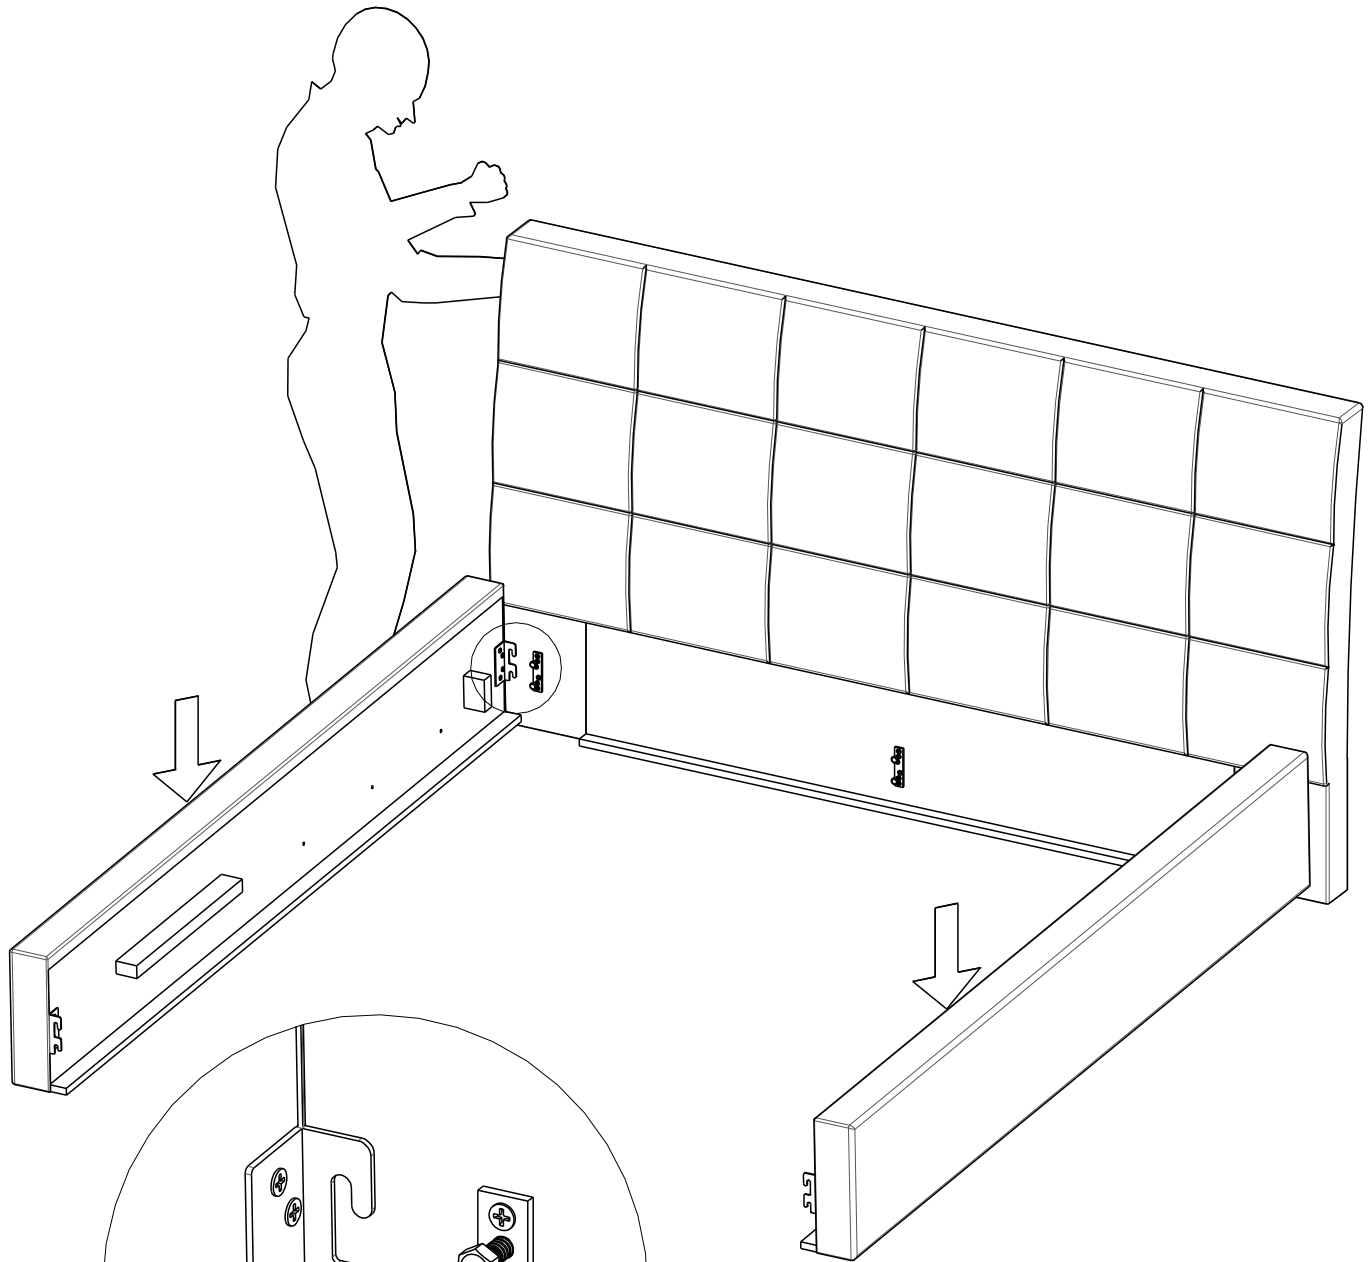

INGE

scan QR code

complete  
instruction for  
assembling  
the furniture

MILANO

10" + 13"

45min

ELTAP Spółka z ograniczoną odpowiedzialnością Sp.k.  
Mroczeń 203, 63-604 Baranów  
[www.eltap.com](http://www.eltap.com)