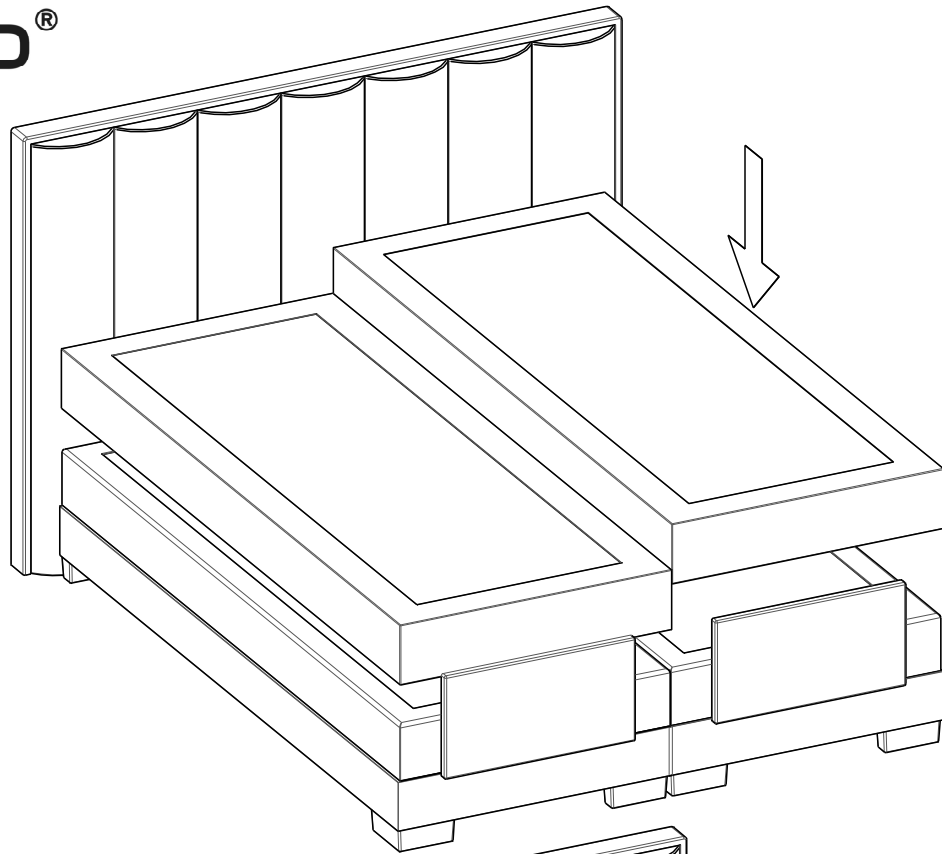

scan QR code

complete  
instruction for  
assembling  
the furniture

60min

ELTAP Spółka z ograniczoną odpowiedzialnością Sp.k.  
Mroczeń 203, 63-604 Baranów  
[www.eltap.com](http://www.eltap.com)

Review Us On **Google**