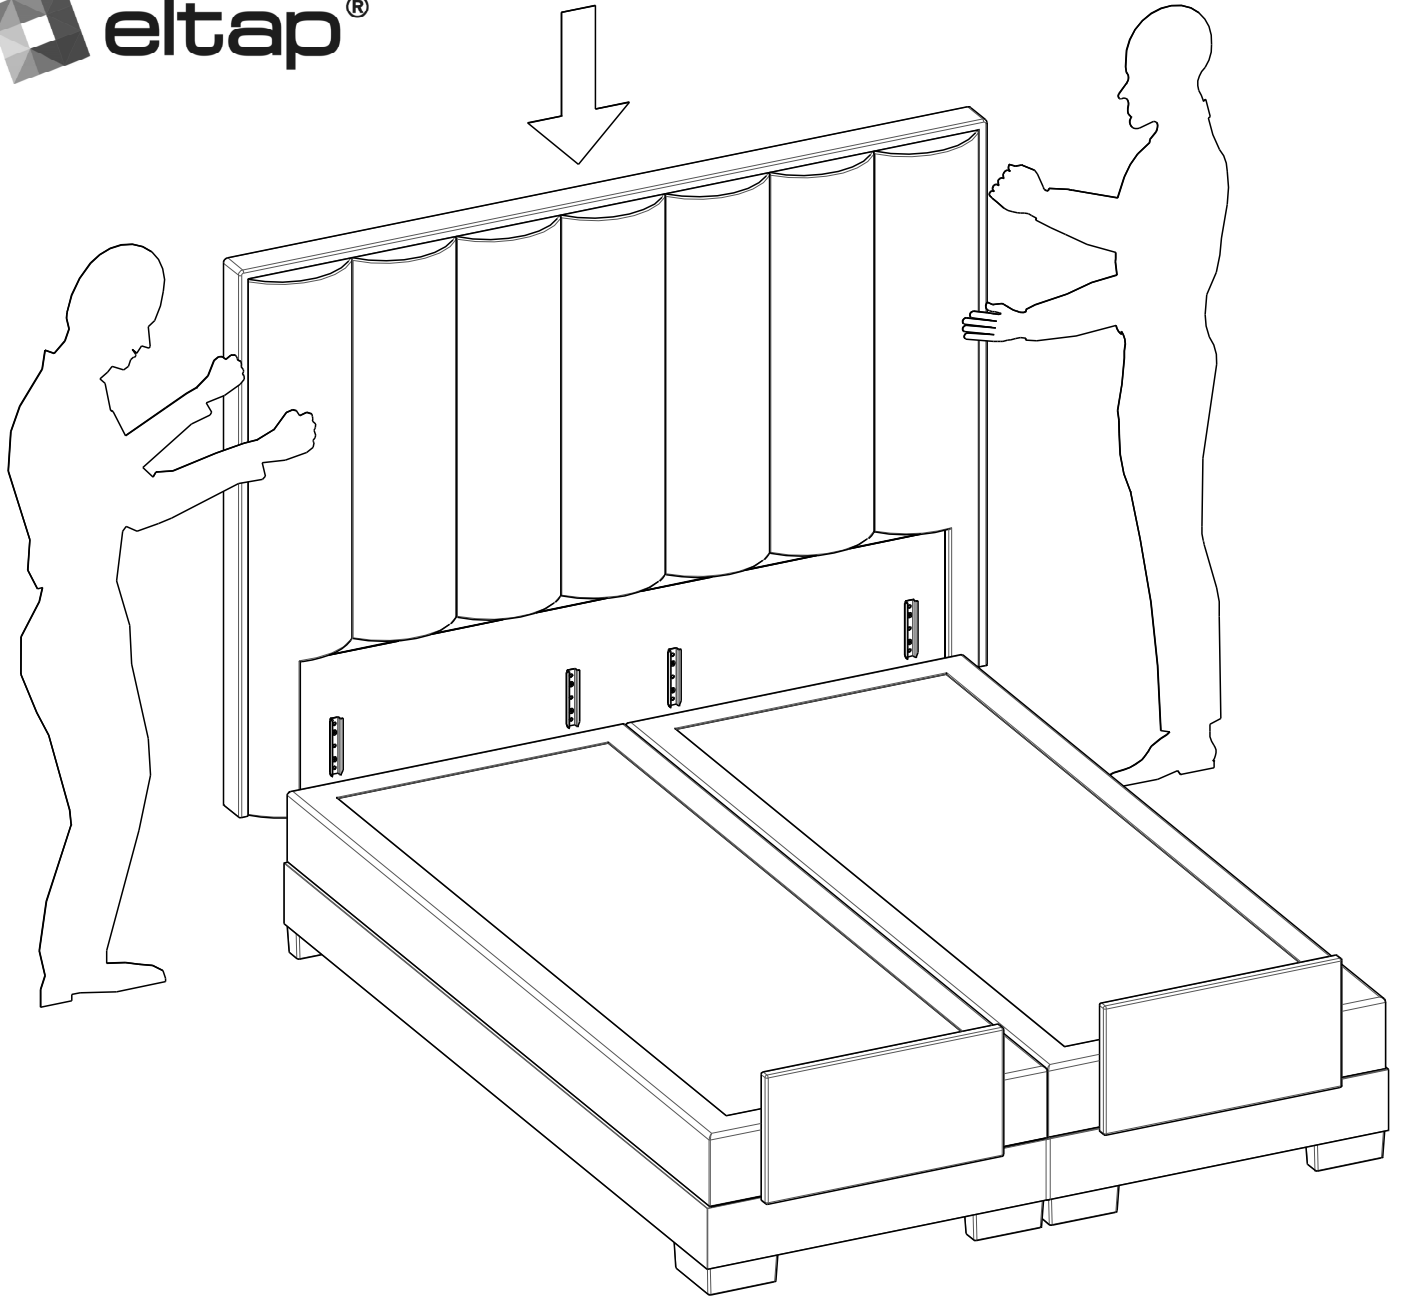

scan QR code

complete  
instruction for  
assembling  
the furniture

60min

ELTAP Spółka z ograniczoną odpowiedzialnością Sp.k.  
Mroczeń 203, 63-604 Baranów  
[www.eltap.com](http://www.eltap.com)

Review Us On **Google**